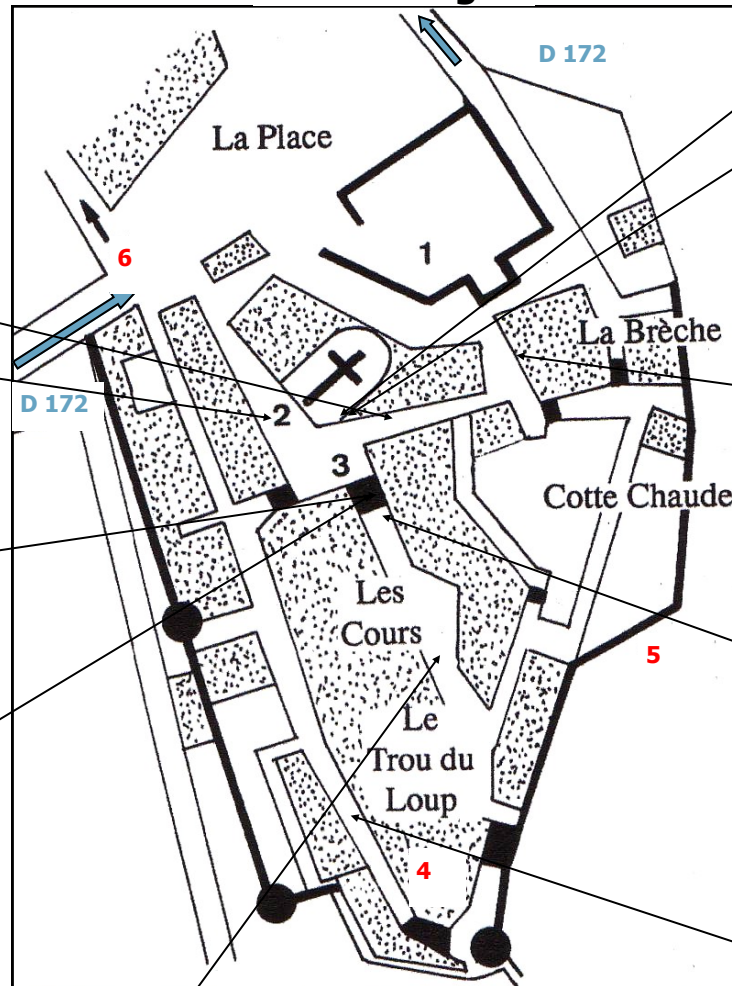

Parcours photo

Vous avez positionné les photos sur votre plan? Vérifiez ou complétez .

Correction

Vieux village

Ce cœur renversé est situé sur un linteau de la rue de l'Université.

Linteau en face de l'église.

Poignée de la porte des cours. Certains se sont amusés à compter les clous...

Cartouche situé au dessus du linteau du portail d'accès aux Cours. Linteau qui semble bizarrement trop court sur le côté droit.

Ce gong serait un rescapé des portes EST du château.

Plaque métallique incrustée dans la façade du clocher.

Ce blason agrémente la litre funéraire, bande noire peinte sur l'église pour honorer un défunt.

Support de l'enseigne du gîte « La Brèche »

Poignée d'une belle porte en bois à l'intérieur des Cours.

Fenêtre murée surplombant un linteau.