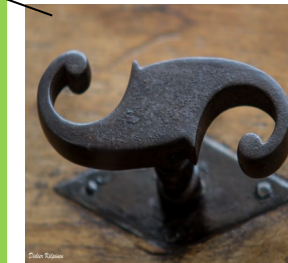

Parcours photo

Vous avez positionné les photos sur votre plan? Vérifiez ou complétez .

Correction

Vieux village

Ce cœur renversé est situé sur un linteau de la rue de l'Université.

Linteau en face de l'église.

Poignée de la porte des cours. Certains se sont amusés à compter les clous...

Cartouche situé au dessus du linteau du portail d'accès aux Cours. Linteau qui semble bizarrement trop court sur le côté droit.

Ce gong serait un rescapé des portes EST du château.

Plaque métallique incrustée dans la façade du clocher.

Ce blason agrémente la litre funéraire, bande noire peinte sur l'église pour honorer un défunt.

Support de l'enseigne du gîte « La Brèche »

Poignée d'une belle porte en bois à l'intérieur des Cours.

Fenêtre murée surplombant un linteau.