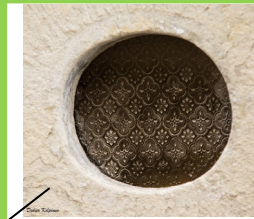

Parcours photo

Vous avez positionné les photos sur votre plan? Vérifiez ou complétez .

Correction

Vieux village

Ce cœur renversé est situé sur un linteau de la rue de l'Université.

Linteau en face de l'église.

Poignée de la porte des cours. Certains se sont amusés à compter les clous...

Cartouche situé au dessus du linteau du portail d'accès aux Cours. Linteau qui semble bizarrement trop court sur le côté droit.

Ce gong serait un rescapé des portes EST du château.

Plaque métallique incrustée dans la façade du clocher.

Ce blason agrémente la litre funéraire, bande noire peinte sur l'église pour honorer un défunt.

Support de l'enseigne du gîte « La Brèche »

Poignée d'une belle porte en bois à l'intérieur des Cours.

Fenêtre murée surplombant un linteau.