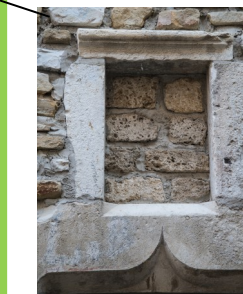

Parcours photo

Vous avez positionné les photos sur votre plan? Vérifiez ou complétez .

Correction

Vieux village

Ce cœur renversé est situé sur un linteau de la rue de l'Université.

Linteau en face de l'église.

Poignée de la porte des cours. Certains se sont amusés à compter les clous...

Cartouche situé au dessus du linteau du portail d'accès aux Cours. Linteau qui semble bizarrement trop court sur le côté droit.

Ce gong serait un rescapé des portes EST du château.

Plaque métallique incrustée dans la façade du clocher.

Ce blason agrémente la litre funéraire, bande noire peinte sur l'église pour honorer un défunt.

Support de l'enseigne du gîte « La Brèche »

Poignée d'une belle porte en bois à l'intérieur des Cours.

Fenêtre murée surplombant un linteau.