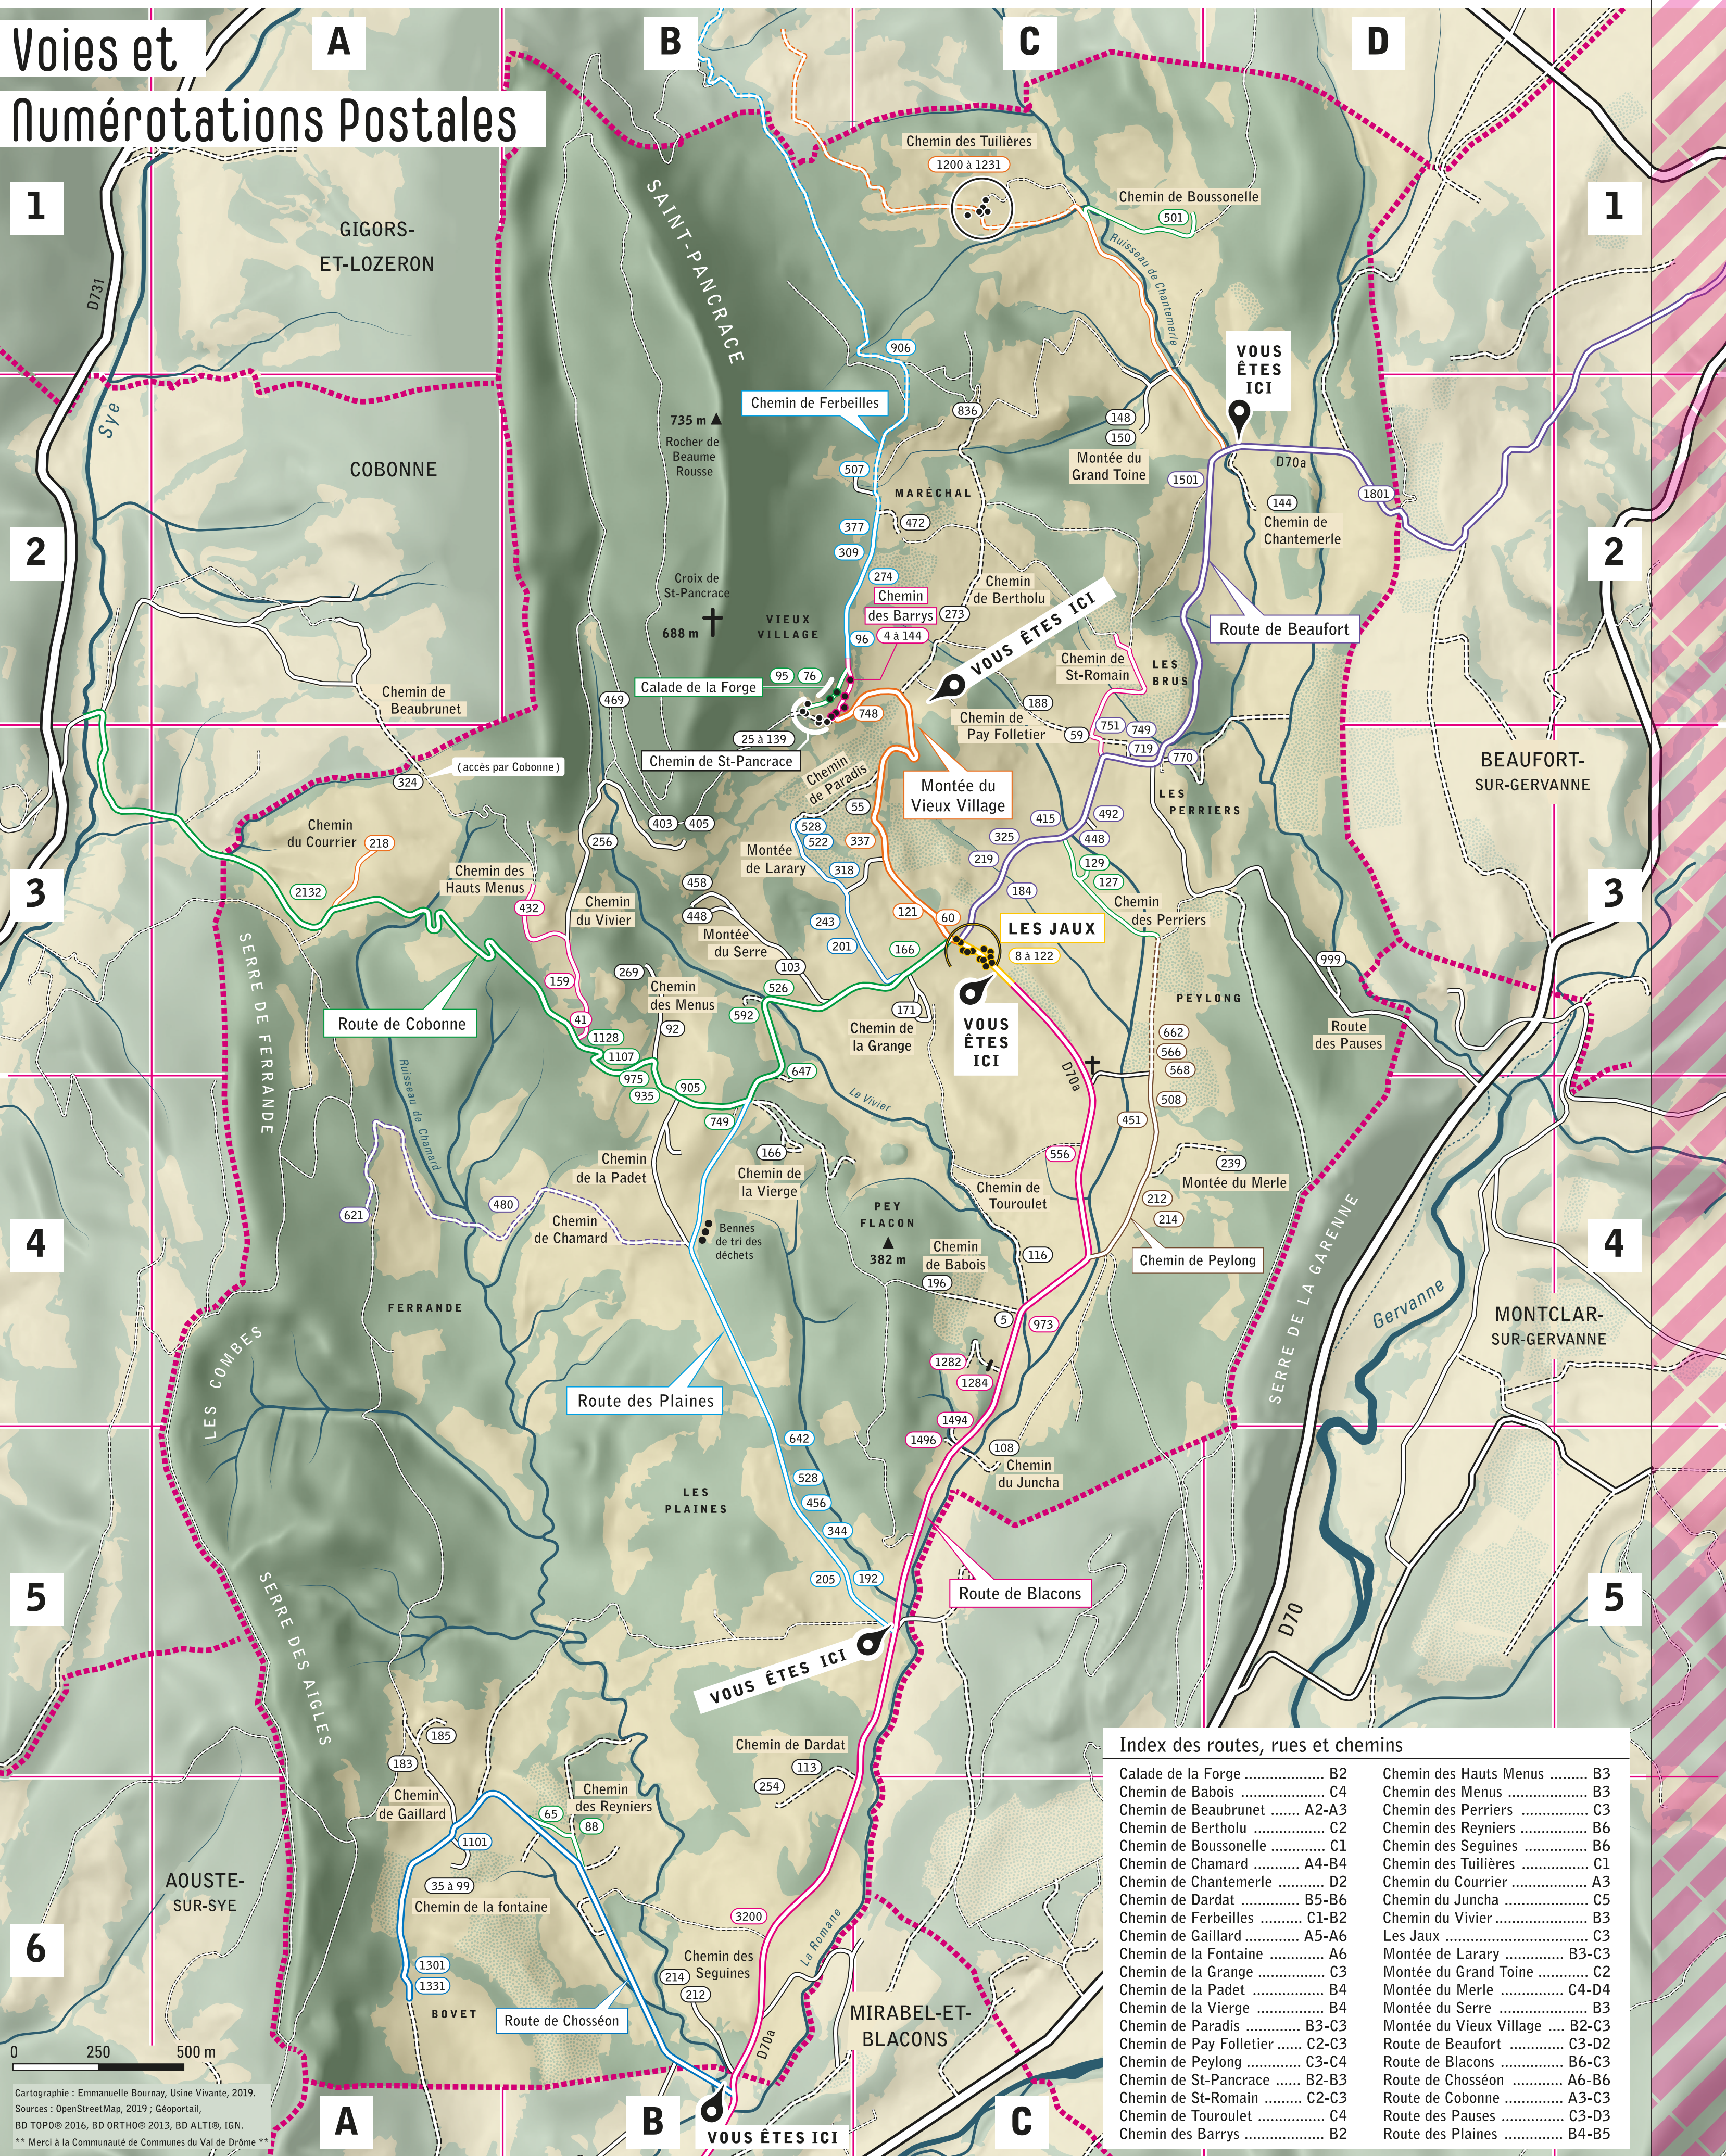

# COMMUNE DE SUZE

## Voies et Numérotations Postales

**Index des routes, rues et chemins**

Calade de la Forge .....	B2	Chemin des Hauts Menus .....	B3
Chemin de Babois .....	C4	Chemin des Menus .....	B3
Chemin de Beaubrunet .....	A2-A3	Chemin des Perriers .....	C3
Chemin de Bertholu .....	C2	Chemin des Reyniers .....	B6
Chemin de Boussonelle .....	C1	Chemin des Seguiens .....	B6
Chemin de Chamard .....	A4-B4	Chemin des Tuilières .....	C1
Chemin de Chantemerle .....	D2	Chemin du Courrier .....	A3
Chemin de Dardat .....	B5-B6	Chemin du Juncha .....	C5
Chemin de Ferbeilles .....	C1-B2	Chemin du Vivier .....	B3
Chemin de Gaillard .....	A5-A6	Les Jaux .....	C3
Chemin de la Fontaine .....	A6	Montée de Larary .....	B3-C3
Chemin de la Grange .....	C3	Montée du Grand Toine .....	C2
Chemin de la Padet .....	B4	Montée du Merle .....	C4-D4
Chemin de la Vierge .....	B4	Montée du Serre .....	B3
Chemin de Paradis .....	B3-C3	Montée du Vieux Village .....	B2-C3
Chemin de Pay Folletier .....	C2-C3	Route de Beaufort .....	C3-D2
Chemin de Peylong .....	C3-C4	Route de Blacons .....	B6-C3
Chemin de St-Pancrace .....	B2-B3	Route de Chosséon .....	A6-B6
Chemin de St-Romain .....	C2-C3	Route de Cobonne .....	A3-C3
Chemin de Touroulet .....	C4	Route des Pauses .....	C3-D3
Chemin des Barrys .....	B2	Route des Plaines .....	B4-B5

Cartographie : Emmanuelle Bournay, Usine Vivante, 2019.  
Sources : OpenStreetMap, 2019 ; Géoportail, BD TOP0@ 2016, BD ORTHO@ 2013, BD ALTI@ IGN.  
\*\* Merci à la Communauté de Communes du Val de Drôme \*\*